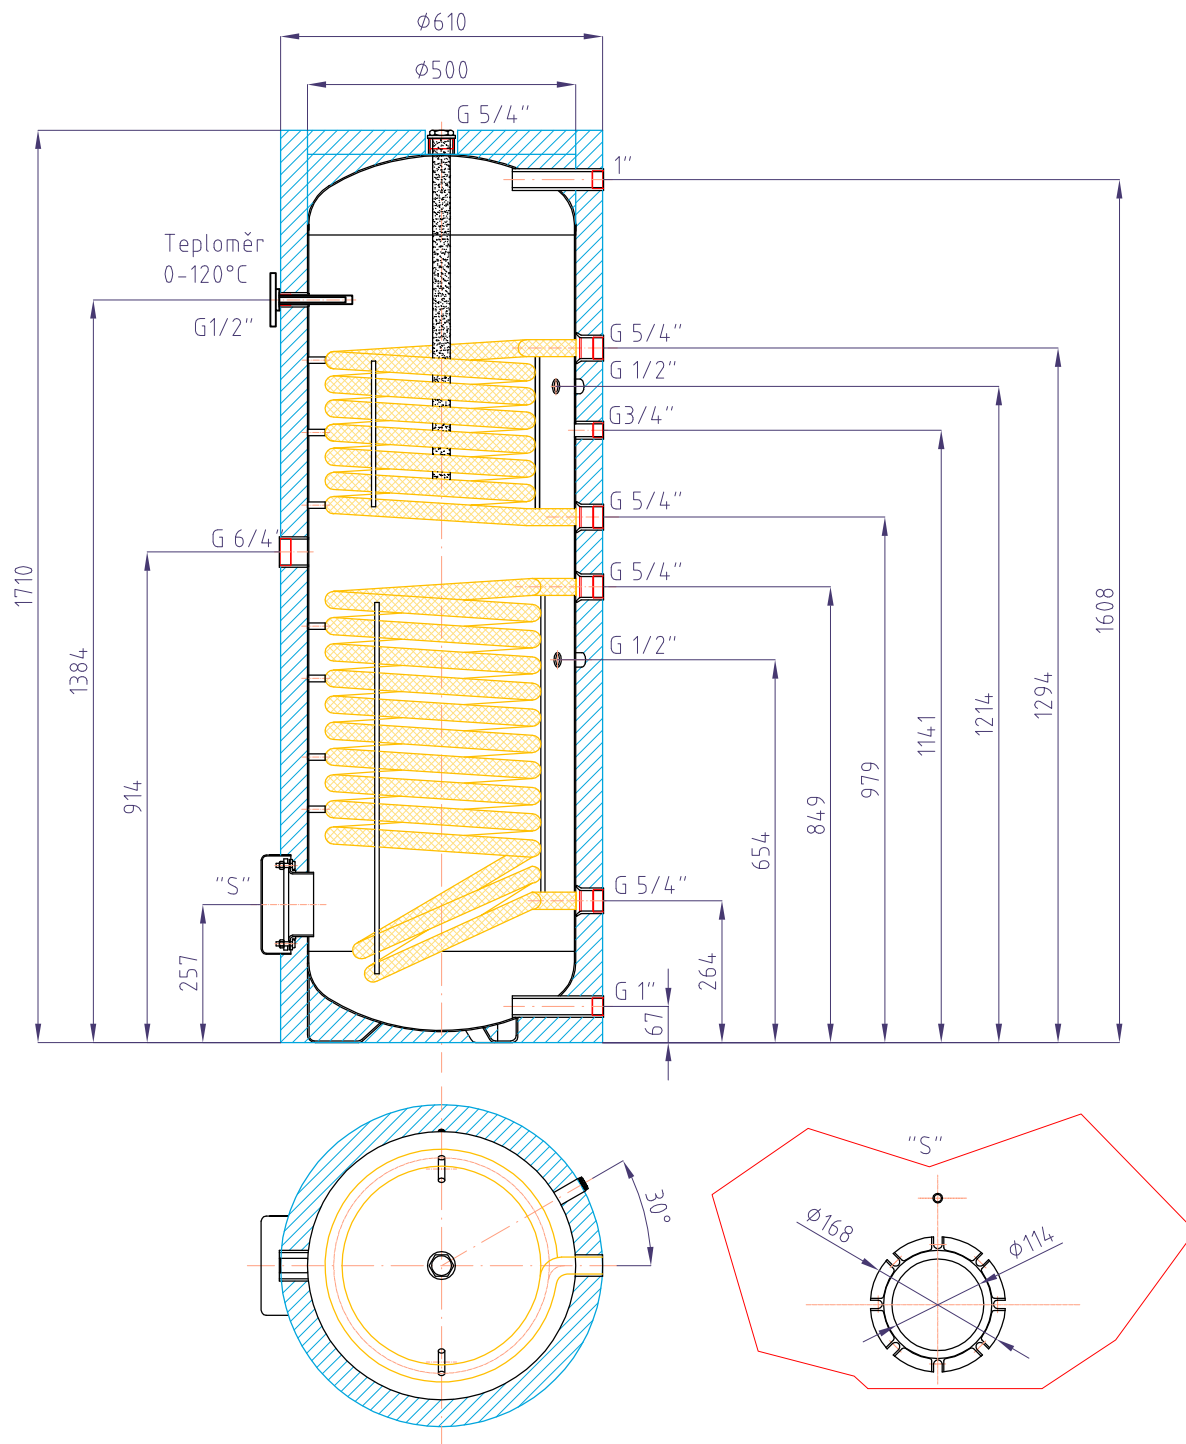

Zásobníkový ohřivač vody

Regulus R2BC300

kód: 6482

Celkový objem zásobníku:.....	300 l
Objem horního topného hada:.....	5,6 l
Objem dolního topného hada:.....	9,5 l
Plocha horního topného hada:.....	0,9 m ²
Plocha dolního topného hada:.....	1,5 m ²
Maximální provozní teplota zásobníku:.....	95 °C
Maximální provozní teplota topných hadů:.....	110 °C
Maximální provozní tlak zásobníku:.....	6-10 bar
Maximální provozní tlak topných hadů:.....	10 bar
Příprava TV Δt=35°C (80/60 - 10/45) -horní had:	760 (31,1) l/h (kW)
Příprava TV Δt=35°C (80/60 - 10/45) -dolní had:	1280 (51,9) l/h (kW)
Hmotnost prázdné nádrže:.....	124 kg