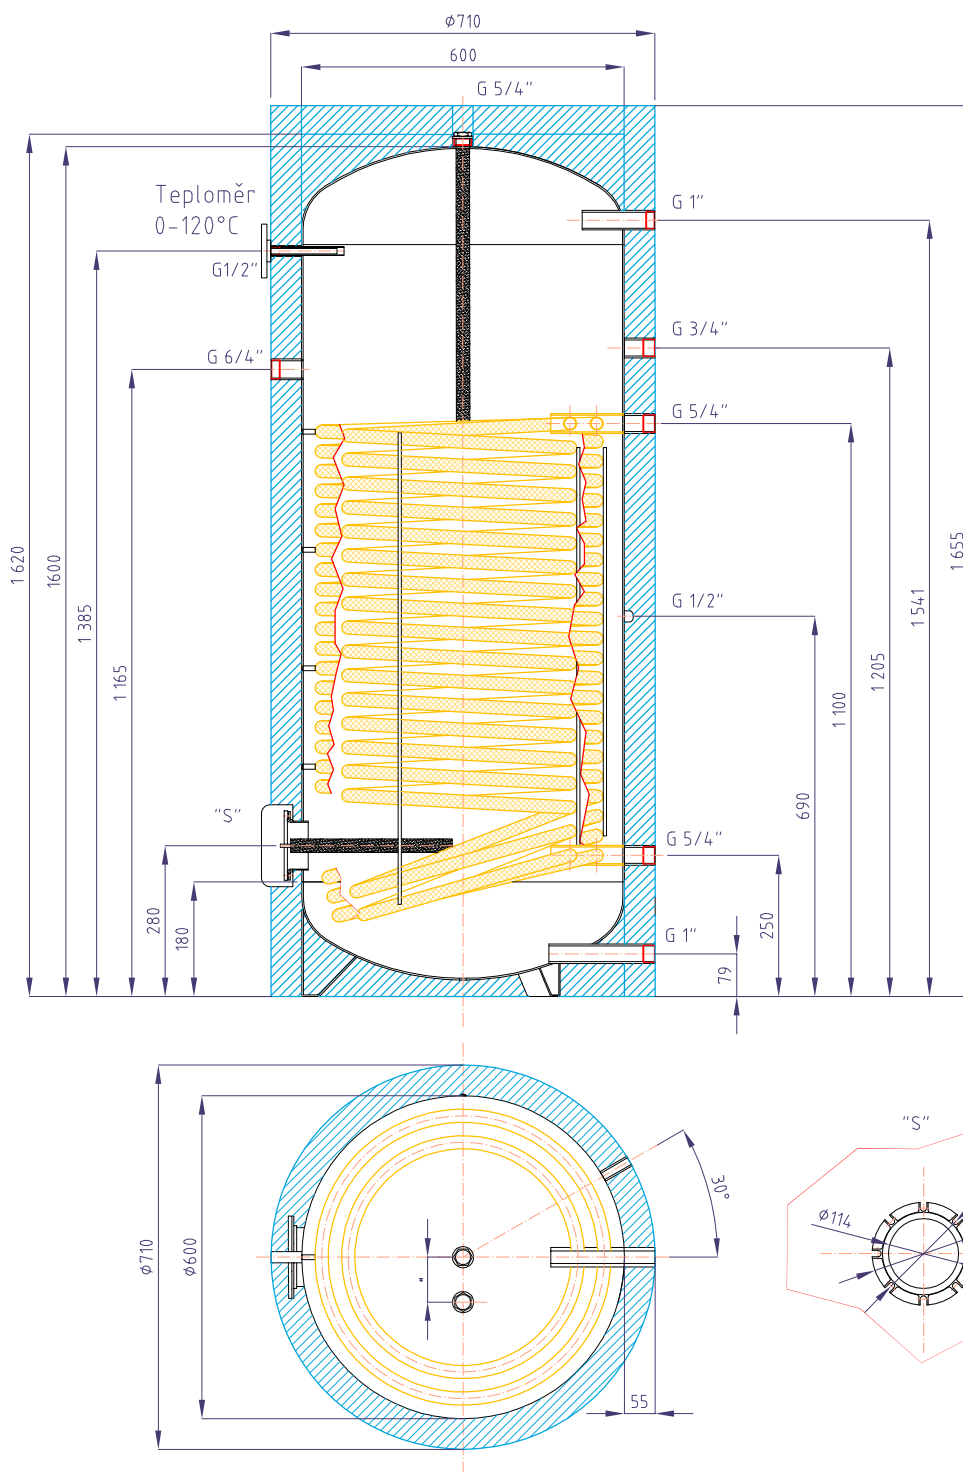

Zásobníkový ohřivač vody Regulus RBC 400 HP

kód: 10536

Celkový objem kapalin v zásobníku:	393 l
Objem kapaliny v zásobníku:	362 l
Objem kapaliny ve výměníku:	31,0 l
Plocha výměníku:	5,0 m ²
Maximální provozní teplota v zásobníku:	95 °C
Maximální provozní teplota ve výměníku:	110 °C
Maximální provozní tlak v zásobníku:	10 bar
Maximální provozní tlak ve výměníku:	16 bar
Příprava TV z 10 °C na 45 °C při teplotě otopné vody 60 °C:..	1572 l/h (64 kW)
Hmotnost prázdného zásobníku:	187 kg