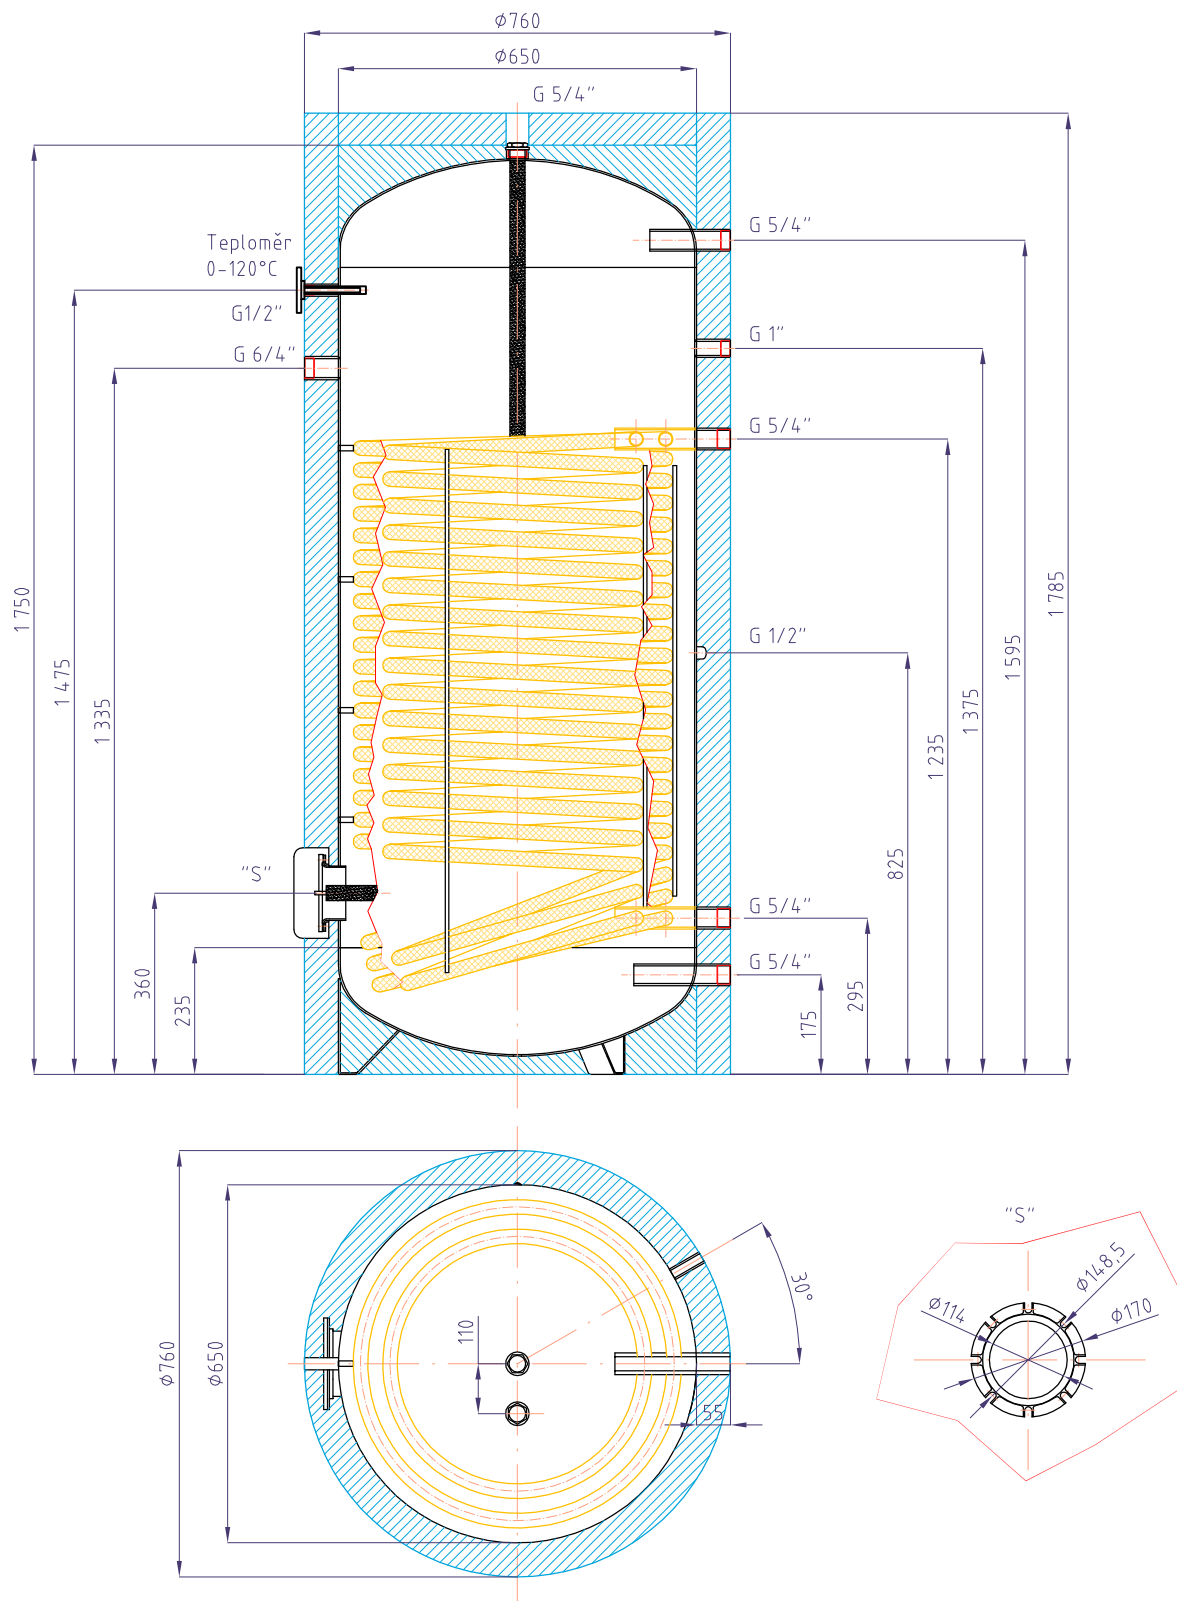

# Zásobníkový ohřivač vody Regulus RBC500 HP

kód: 8546

Celkový objem zásobníku:.....	500 l
Objem topného hada:.....	36,3 l
Plocha topného hada:.....	5,9 m <sup>2</sup>
Maximální provozní teplota zásobníku:.....	95 °C
Maximální provozní teplota topného hada:.....	110 °C
Maximální provozní tlak zásobníku:.....	10 bar
Maximální provozní tlak topného hada:.....	10 bar
Příprava TV $\Delta t=35^{\circ}\text{C}$ (60/40 - 10/45):.....	1880 (75) l/h (kW)
Hmotnost prázdné nádrže:.....	182 kg