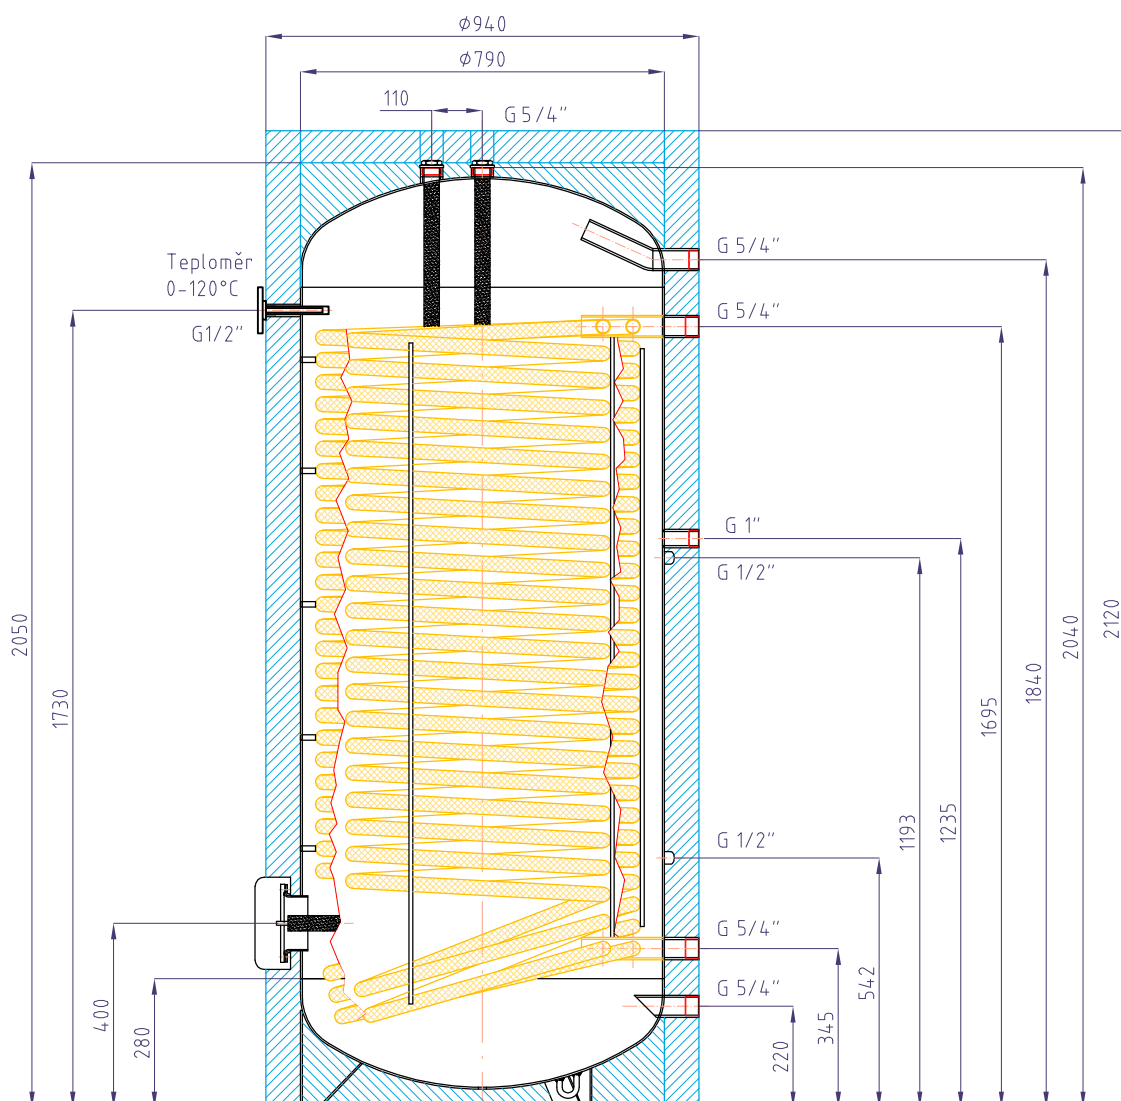

Zásobníkový ohřivač vody

Regulus RBC1000 HP

kód: 7883

Celkový objem zásobníku:.....	1000 l
Objem topného hada:.....	63 l
Plocha topného hada:.....	10 m ²
Maximální provozní teplota zásobníku:.....	95 °C
Maximální provozní teplota topného hada:.....	110 °C
Maximální provozní tlak zásobníku:.....	10 bar
Maximální provozní tlak topného hada:.....	10 bar
Příprava TV $\Delta t=35^{\circ}\text{C}$ (60/40 - 10/45):.....	3186 (127) l/h (kW)
Hmotnost prázdné nádrže:.....	371 kg