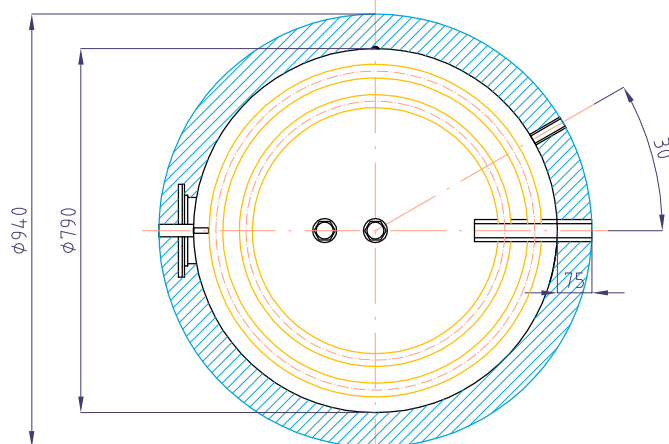

Zásobníkový ohřivač vody

Regulus RBC1000 HP

kód: 7883

Celkový objem zásobníku:.....	1000 l
Objem topného hada:.....	63 l
Plocha topného hada:.....	10 m ²
Maximální provozní teplota zásobníku:.....	95 °C
Maximální provozní teplota topného hada:.....	110 °C
Maximální provozní tlak zásobníku:.....	10 bar
Maximální provozní tlak topného hada:.....	10 bar
Příprava TV $\Delta t=35^{\circ}\text{C}$ (60/40 - 10/45):.....	3186 (127) l/h (kW)
Hmotnost prázdné nádrže:.....	371 kg