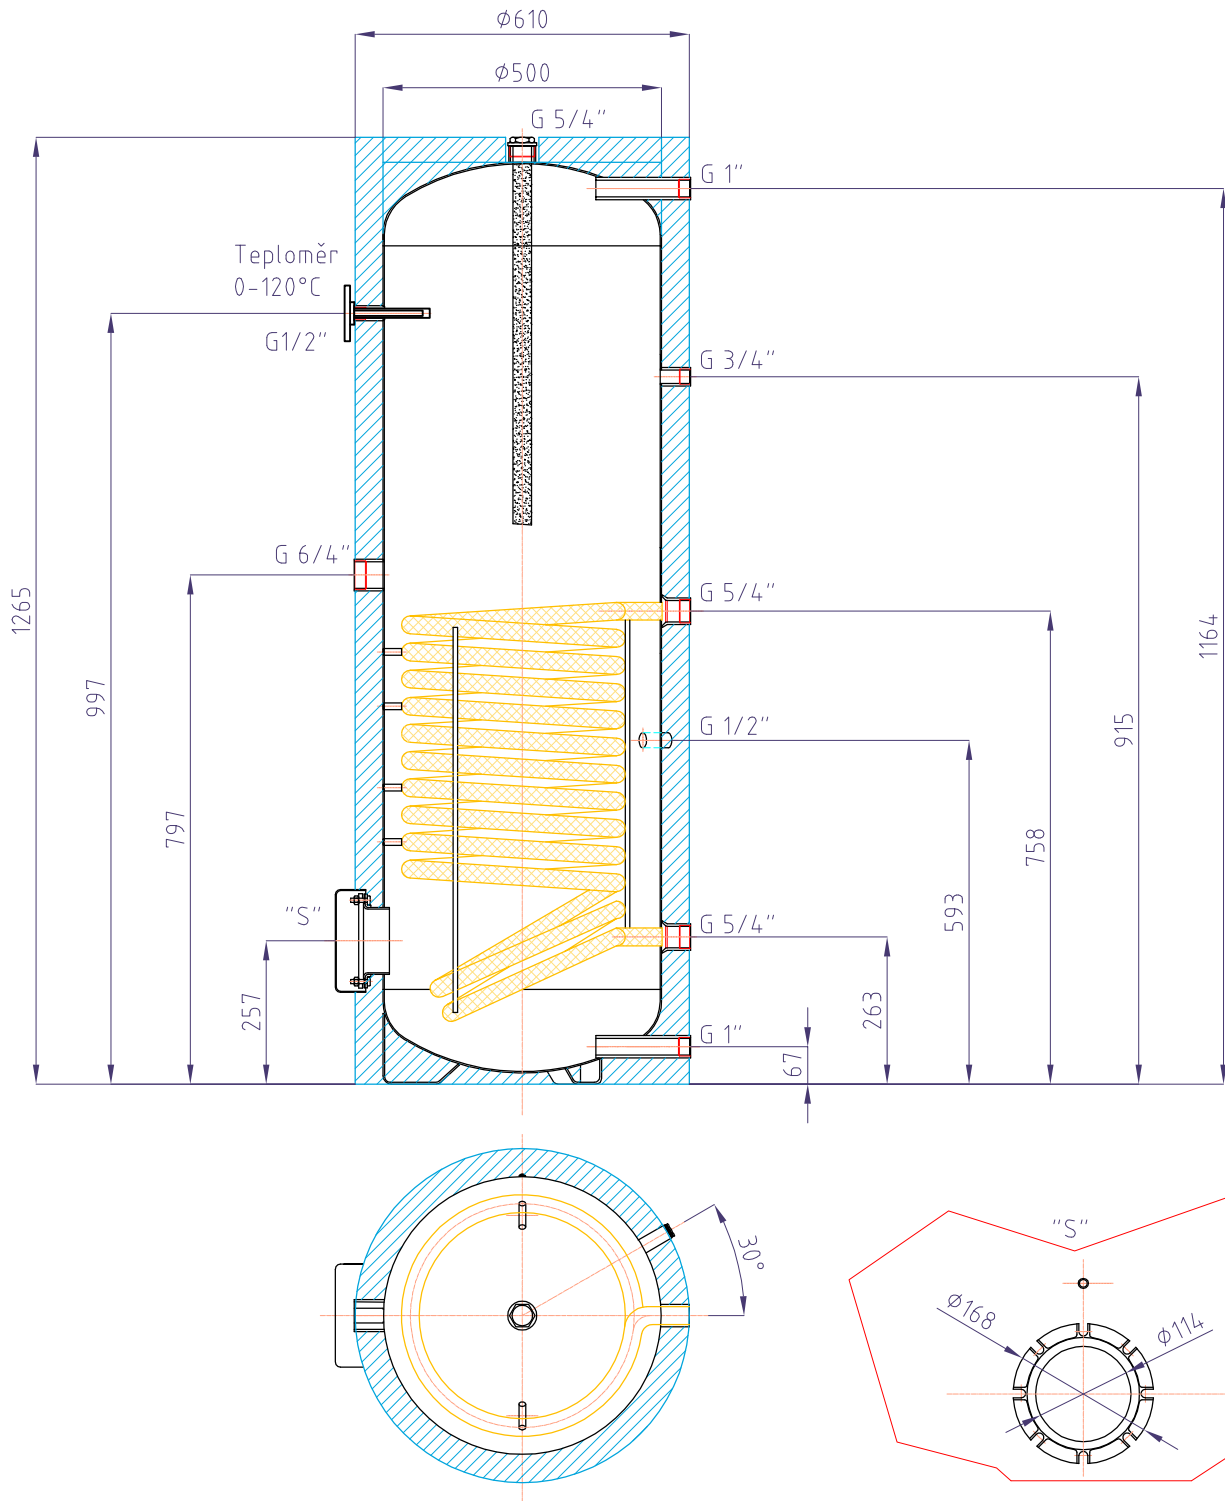

Zásobníkový ohřívač vody Regulus RBC200

kód: 3252

Celkový objem zásobníku:.....	200 l
Objem topného hada:.....	9,5 l
Plocha topného hada:.....	1,5 m ²
Maximální provozní teplota zásobníku:.....	95 °C
Maximální provozní teplota topného hada:.....	110 °C
Maximální provozní tlak zásobníku:.....	10 bar
Maximální provozní tlak topného hada:.....	10 bar
Příprava TV $\Delta t=35^{\circ}\text{C}$ (80/60 - 10/45):.....	1280(51,9) l/h(kW)
Hmotnost prázdné nádrže:.....	82 kg