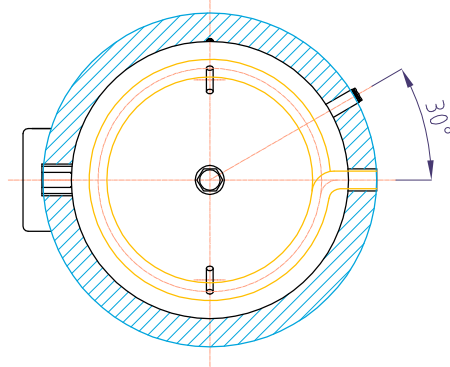

## Regulus RBC750

kód: 4037

Celkový objem zásobníku:.....	750 l
Objem topného hada:.....	19 l
Plocha topného hada:.....	3,4 m <sup>2</sup>
Maximální provozní teplota zásobníku:.....	95 °C
Maximální provozní teplota topného hada:.....	110 °C
Maximální provozní tlak zásobníku:.....	10 bar
Maximální provozní tlak topného hada:.....	10 bar
Příprava TV $\Delta t=35^{\circ}\text{C}$ (80/60 - 10/45):.....	2780(112,7) l/h(kW)
Hmotnost prázdné nádrže:.....	240 kg