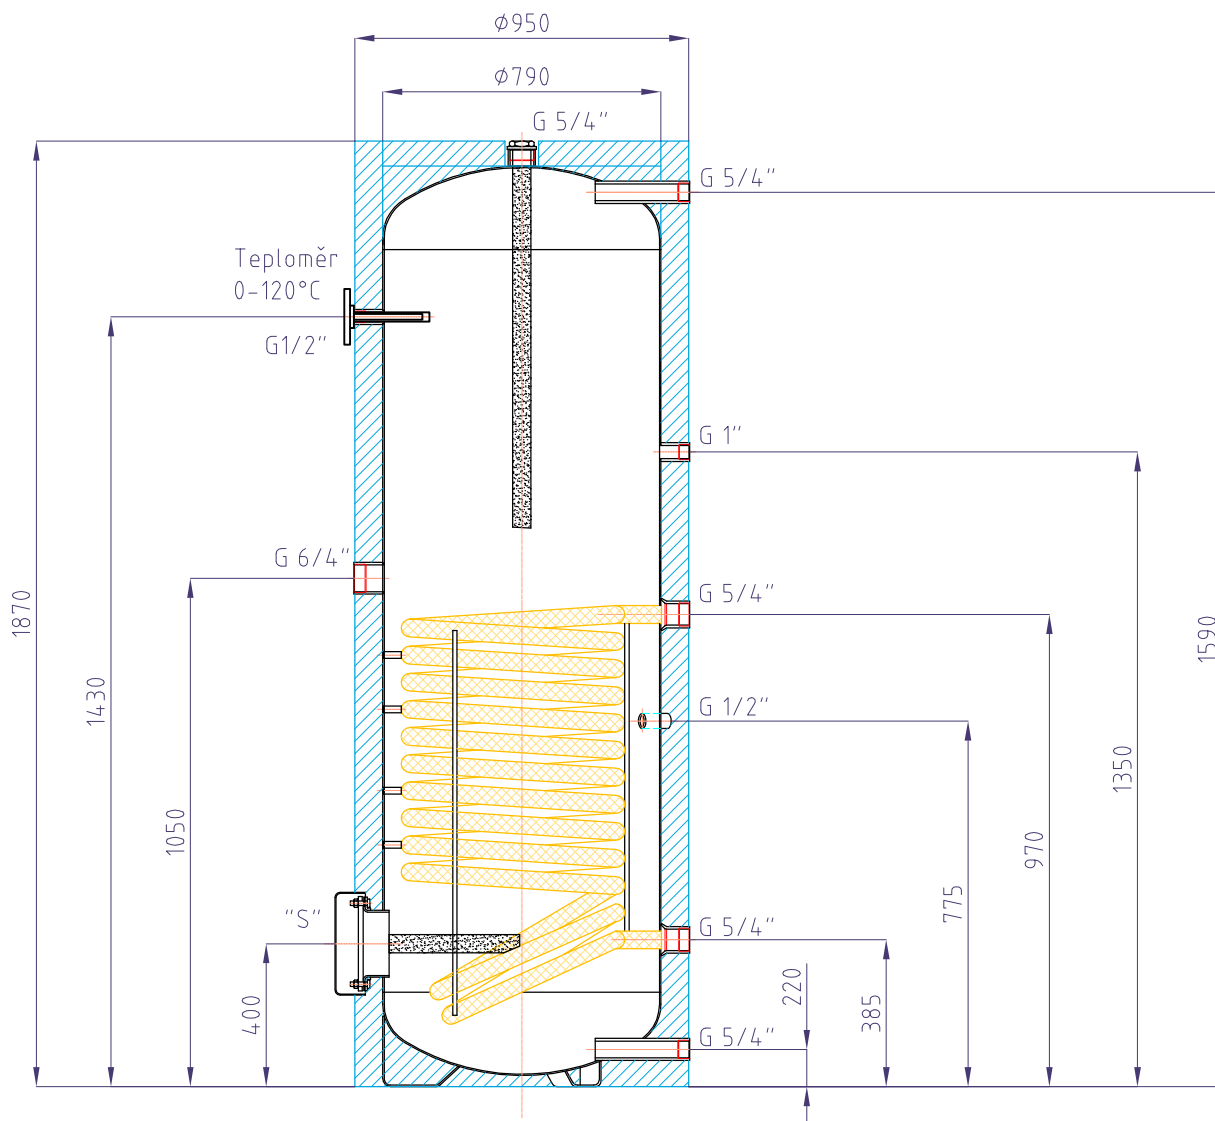

## Regulus RBC750

kód: 4037

Celkový objem zásobníku:.....	750 l
Objem topného hada:.....	19 l
Plocha topného hada:.....	3,4 m <sup>2</sup>
Maximální provozní teplota zásobníku:.....	95 °C
Maximální provozní teplota topného hada:.....	110 °C
Maximální provozní tlak zásobníku:.....	10 bar
Maximální provozní tlak topného hada:.....	10 bar
Příprava TV $\Delta t=35^{\circ}\text{C}$ (80/60 - 10/45):.....	2780(112,7) l/h(kW)
Hmotnost prázdné nádrže:.....	240 kg