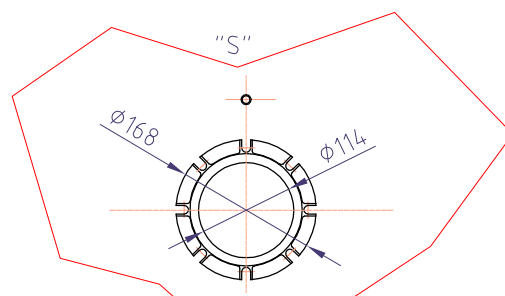

## Regulus RBC750

kód: 4037

Celkový objem zásobníku:.....	750 l
Objem topného hada:.....	19 l
Plocha topného hada:.....	3,4 m <sup>2</sup>
Maximální provozní teplota zásobníku:.....	95 °C
Maximální provozní teplota topného hada:.....	110 °C
Maximální provozní tlak zásobníku:.....	10 bar
Maximální provozní tlak topného hada:.....	10 bar
Příprava TV $\Delta t=35^{\circ}\text{C}$ (80/60 - 10/45):.....	2780(112,7) l/h(kW)
Hmotnost prázdné nádrže:.....	240 kg